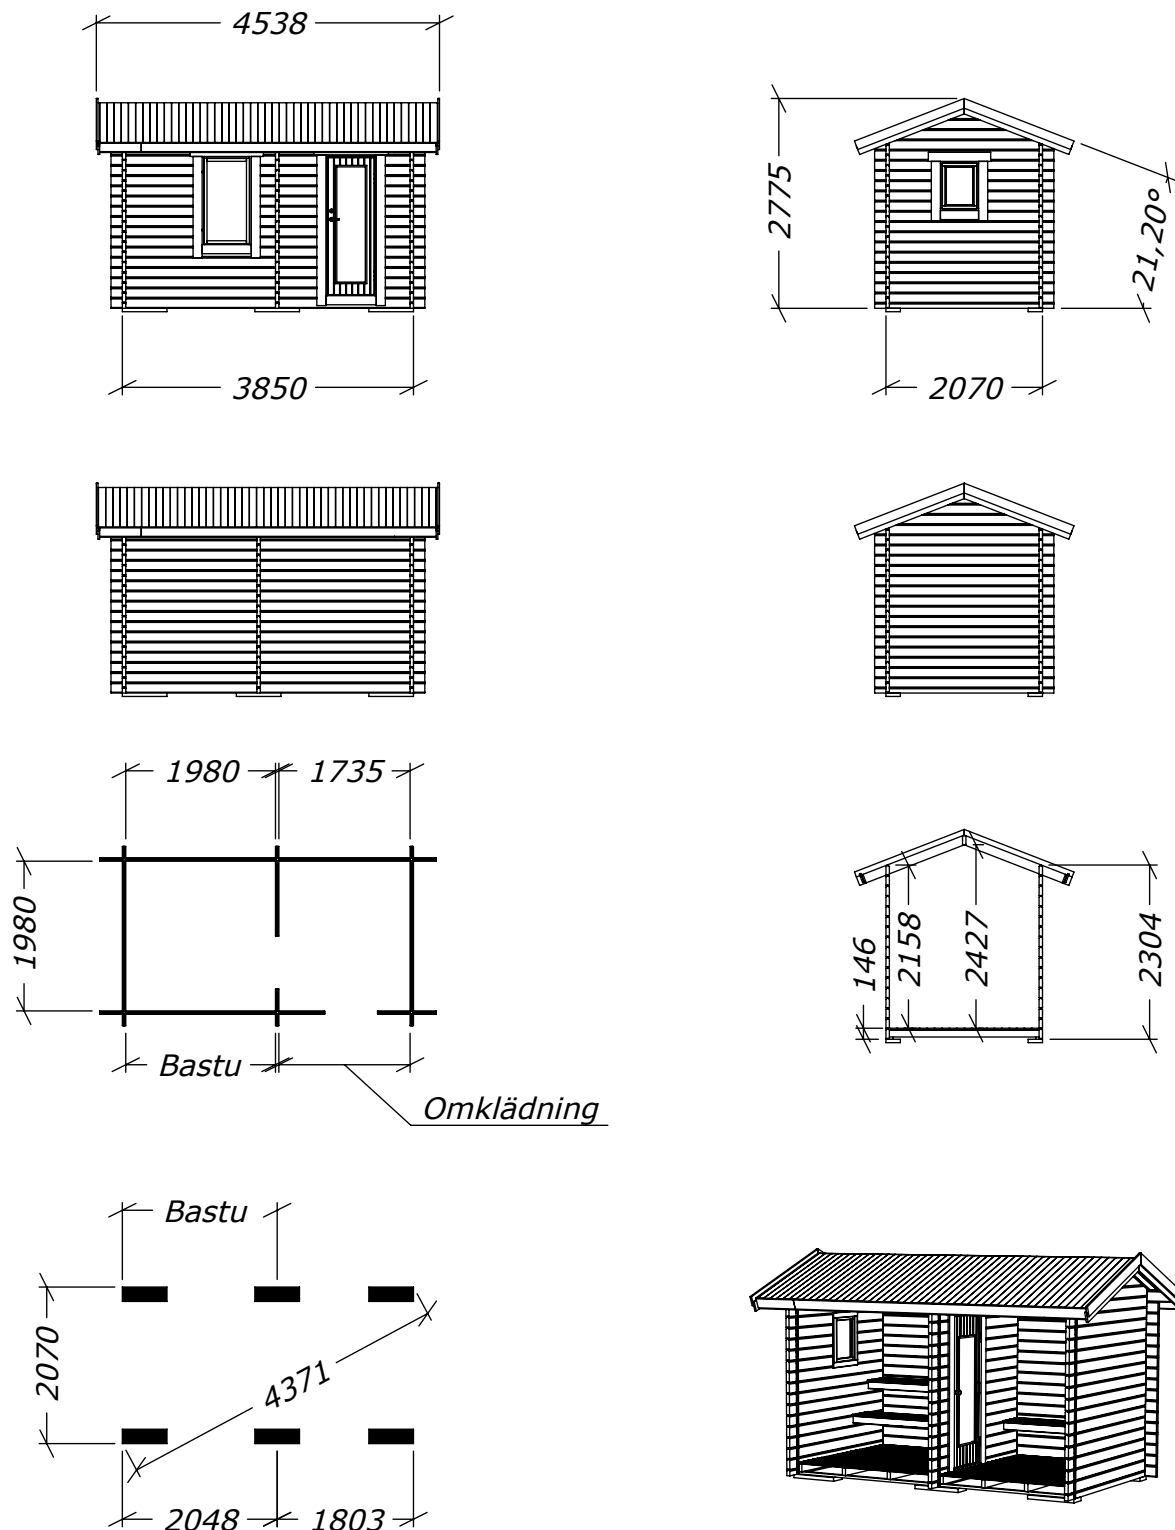

# Bastu 8m<sup>2</sup> - DL

Tel. +46 952 12222  
 E-Mail: info@sorselestugan.se www.sorselestugan.se

Ver. 1.1

Skala 1:100 om ej annan anges. Utstick knutar: 150mm

Bastun levereras med 1st bänk till omklädningen och 2st lavar till bastudelen. En ytterdörr och en bastudörr ingår.  
 Bastun kan även monteras med bastudelen till höger.  
 Det lilla fönstret placeras av kund på valfri plats.