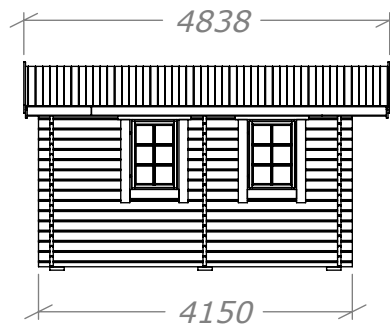

# Bastu 8m<sup>2</sup> - BL

Med 2 fönster

Tel. +46 952 12222  
E-Mail: info@sorselestugan.se www.sorselestugan.se

Ver. 1.1

Skala 1:100 om ej annan anges.

Bastun levereras med 1st bänk för omklädningen och 2st lavar för bastudelen. En ytterdörr samt en bastudörr ingår. Bastudörren kan placeras till höger eller vänster. Fönstren placeras av kund på valfri plats.