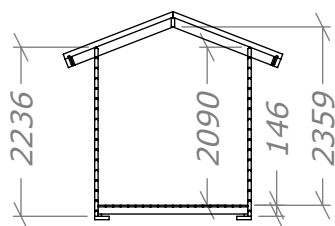

# Bastu 8m<sup>2</sup> - BL

Med 2 fönster

Tel. +46 952 12222  
E-Mail: info@sorselestugan.se www.sorselestugan.se

Ver. 1.1

Skala 1:100 om ej annan anges.

Bastun levereras med 1st bänk för omklädningen och 2st lavar för bastudelen. En ytterdörr samt en bastudörr ingår. Bastudörren kan placeras till höger eller vänster. Fönstren placeras av kund på valfri plats.