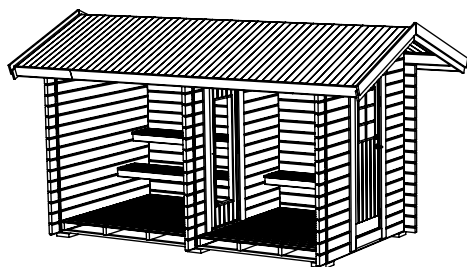

# Bastu 8m<sup>2</sup> - BL

Med 2 fönster

Tel. +46 952 12222  
E-Mail: info@sorselestugan.se www.sorselestugan.se

Ver. 1.1

Skala 1:100 om ej annan anges.

Bastun levereras med 1st bänk för omklädningen och 2st lavar för bastudelen. En ytterdörr samt en bastudörr ingår. Bastudörren kan placeras till höger eller vänster. Fönstren placeras av kund på valfri plats.