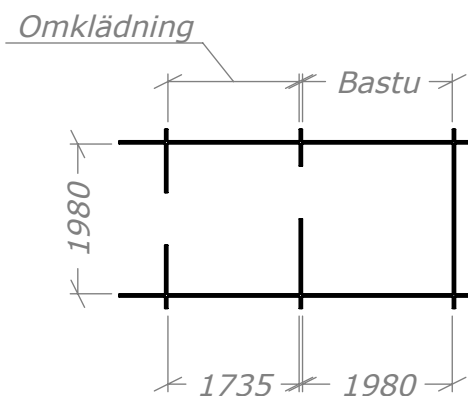

# Bastu 8m<sup>2</sup> - BL

Med 2 fönster

Tel. +46 952 12222  
E-Mail: info@sorselestugan.se www.sorselestugan.se

Ver. 1.1

Skala 1:100 om ej annan anges.

Bastun levereras med 1st bänk för omklädningen och 2st lavar för bastudelen. En ytterdörr samt en bastudörr ingår. Bastudörren kan placeras till höger eller vänster. Fönstren placeras av kund på valfri plats.