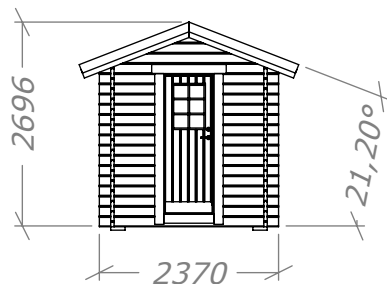

# Bastu 8m<sup>2</sup> - BL

Med 2 fönster

Tel. +46 952 12222  
E-Mail: info@sorselestugan.se www.sorselestugan.se

Ver. 1.1

Skala 1:100 om ej annan anges.

Bastun levereras med 1st bänk för omklädningen och 2st lavar för bastudelen. En ytterdörr samt en bastudörr ingår. Bastudörren kan placeras till höger eller vänster. Fönstren placeras av kund på valfri plats.