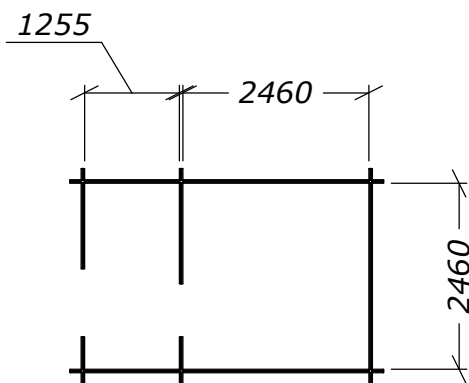

Funkisbastu 9,9m²

Tel. +46 952 12222
E-Mail: info@sorselestugan.se www.sorselestugan.se

Ver. 1.2

Skala 1:100 om ej annan anges.

Hål för fönster tas upp av kund.
Bastun kan spegelvändas.

(1:50)

Funkisbastu 9,9m²