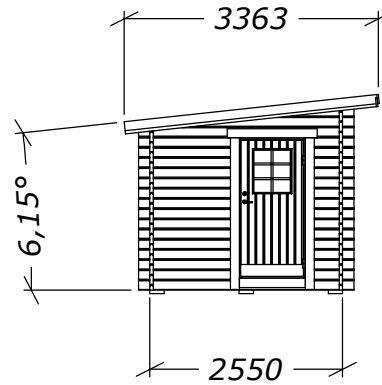

Funkisbastu 9,9m²

Tel. +46 952 12222
E-Mail: info@sorselestugan.se www.sorselestugan.se

Ver. 1.2

Skala 1:100 om ej annan anges.

Hål för fönster tas upp av kund.
Bastun kan spegelvändas.

(1:50)

Funkisbastu 9,9m²