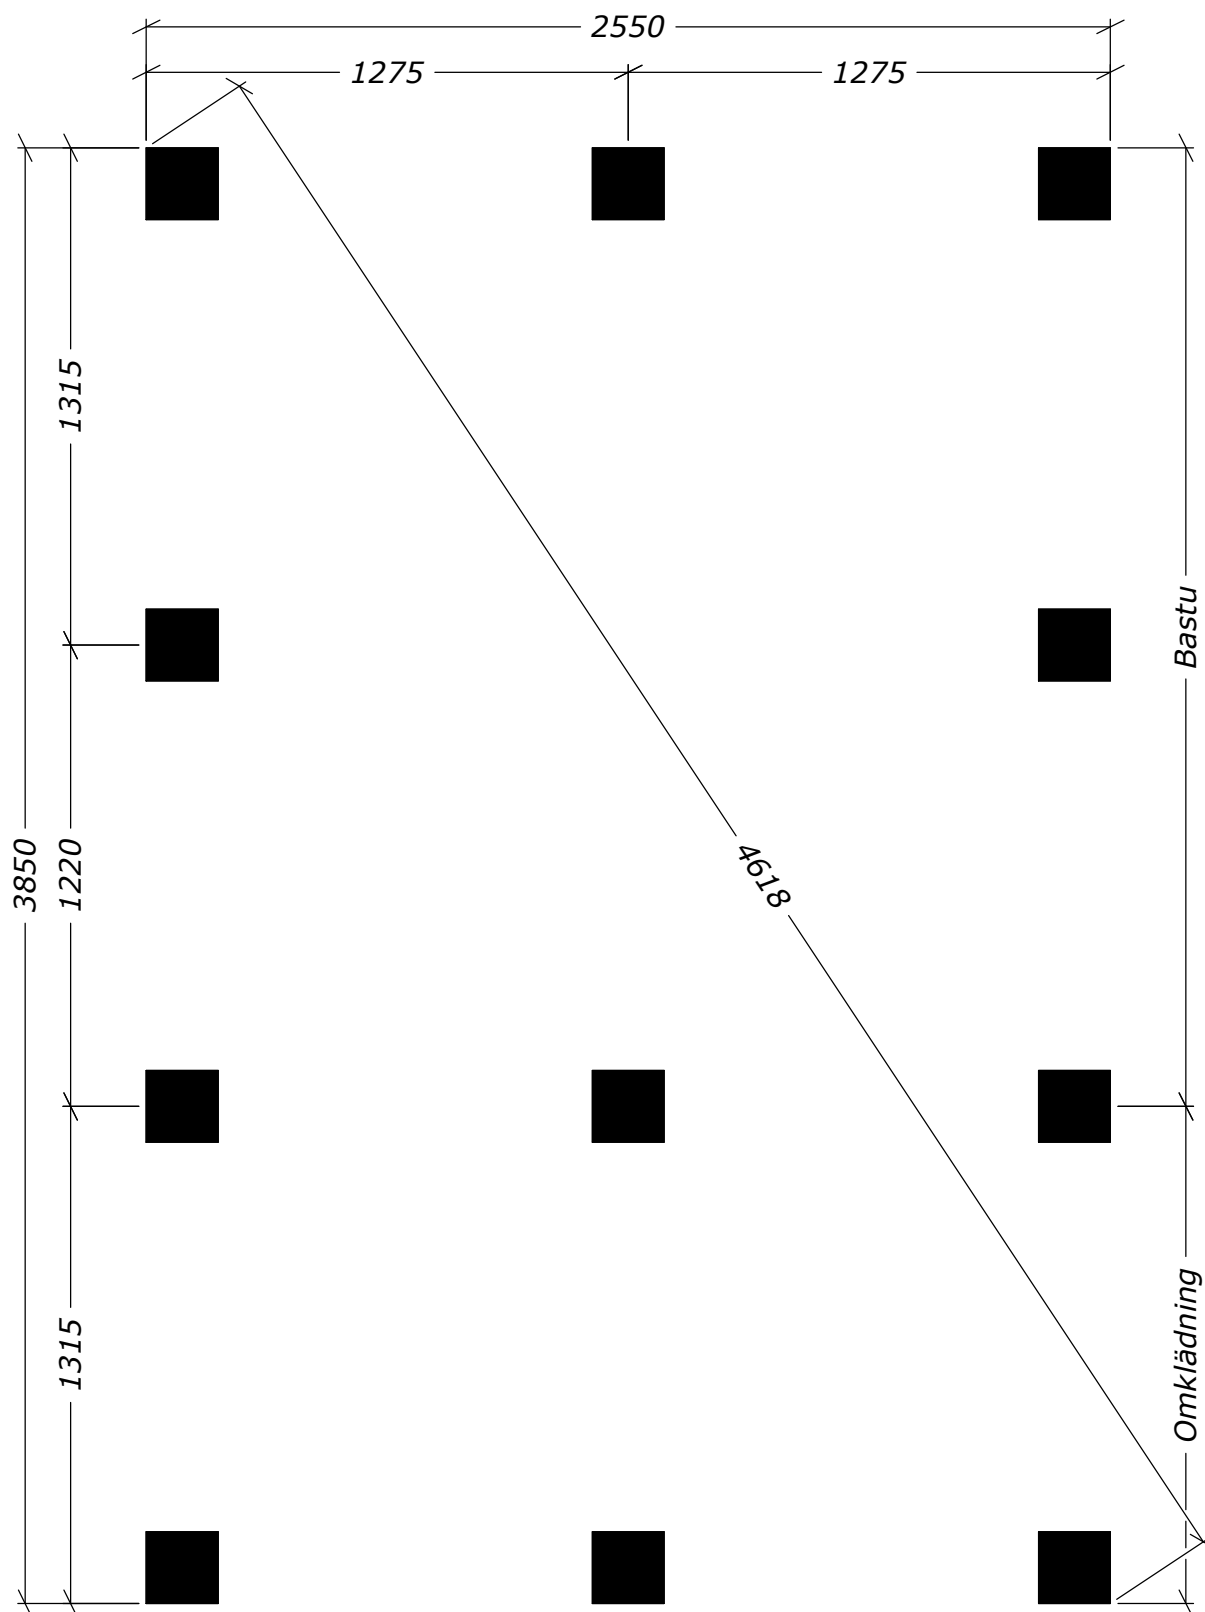

Tel. +46 952 12222
E-Mail: info@sorselestugan.se www.sorselestugan.se

Ver. 1.2