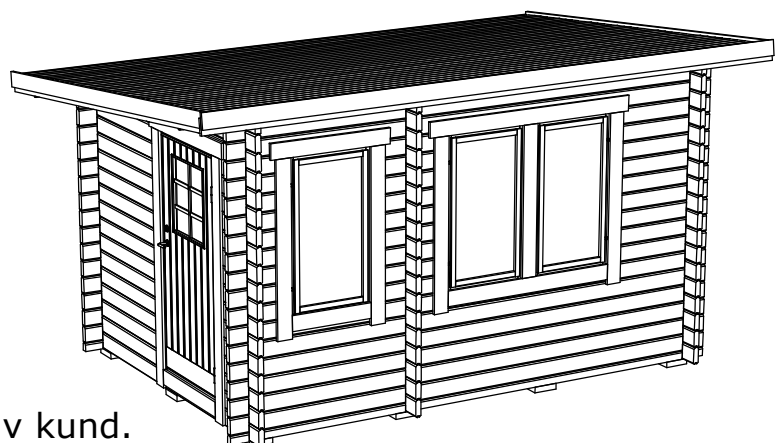

Funkisbastu 9,9m²

Tel. +46 952 12222
E-Mail: info@sorselestugan.se www.sorselestugan.se

Ver. 1.2

Skala 1:100 om ej annan anges.

Hål för fönster tas upp av kund.
Bastun kan spegelvändas.

(1:50)

Funkisbastu 9,9m²