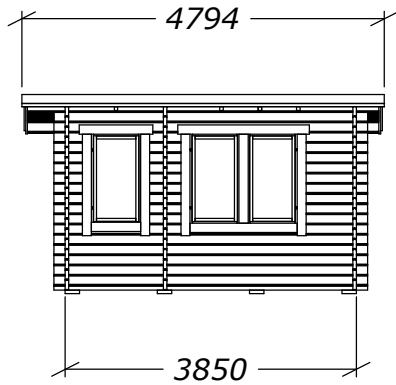

Funkisbastu 9,9m²

Tel. +46 952 12222
E-Mail: info@sorselestugan.se www.sorselestugan.se

Ver. 1.2

Skala 1:100 om ej annan anges.

Hål för fönster tas upp av kund.
Bastun kan spegelvändas.

(1:50)

Funkisbastu 9,9m²