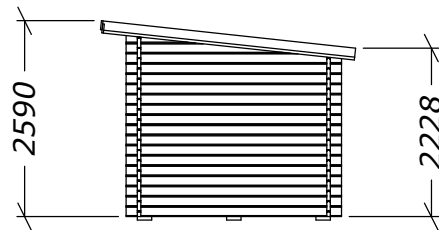

Funkisbastu 9,9m²

Tel. +46 952 12222
E-Mail: info@sorselestugan.se www.sorselestugan.se

Ver. 1.2

Skala 1:100 om ej annan anges.

Hål för fönster tas upp av kund.
Bastun kan spegelvändas.

(1:50)

Funkisbastu 9,9m²