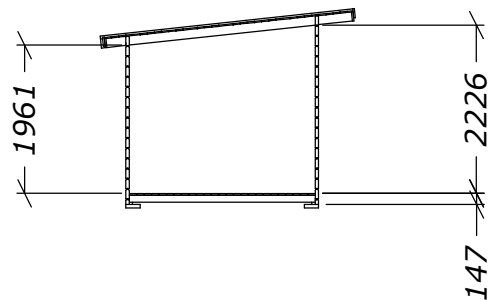

Funkisbastu 9,9m²

Tel. +46 952 12222
E-Mail: info@sorselestugan.se www.sorselestugan.se

Ver. 1.2

Skala 1:100 om ej annan anges.

Hål för fönster tas upp av kund.
Bastun kan spegelvändas.

(1:50)

Funkisbastu 9,9m²