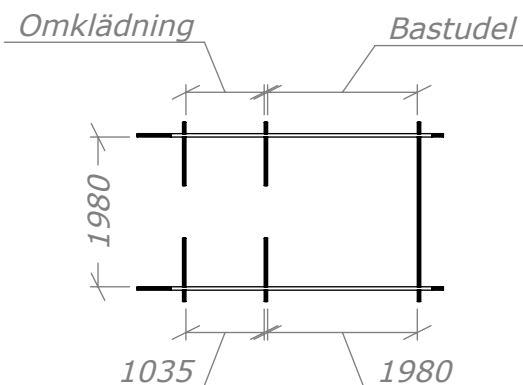

# Bastu 6,5m<sup>2</sup>

Tel. +46 952 12222  
E-Mail: info@sorselestugan.se www.sorselestugan.se

Ver. 1.5

Skala 1:100 om ej annan anges.

Bastun levereras med 2st bänkar för omklädningen och 2st lavar för bastudelen. En ytterdörr samt en bastudörr ingår. Fönstret placeras av kund på valfri plats.