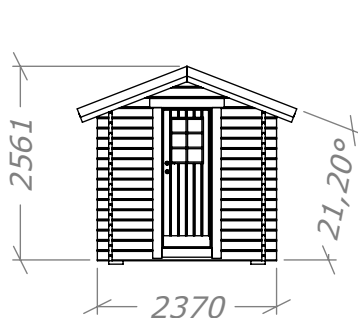

# Bastu 6,5m<sup>2</sup>

Tel. +46 952 12222  
E-Mail: info@sorselestugan.se www.sorselestugan.se

Ver. 1.5

Skala 1:100 om ej annan anges.

Bastun levereras med 2st bänkar för omklädningen och 2st lavar för bastudelen. En ytterdörr samt en bastudörr ingår. Fönstret placeras av kund på valfri plats.