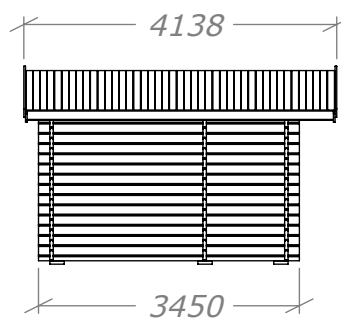

# Bastu 6,5m<sup>2</sup>

Tel. +46 952 12222  
E-Mail: info@sorselestugan.se www.sorselestugan.se

Ver. 1.5

Skala 1:100 om ej annan anges.

Bastun levereras med 2st bänkar för omklädningen och 2st lavar för bastudelen. En ytterdörr samt en bastudörr ingår. Fönstret placeras av kund på valfri plats.