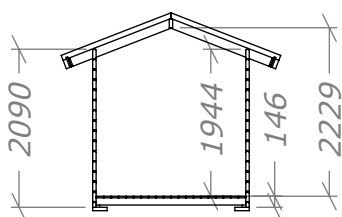

# Bastu 6,5m<sup>2</sup>

Tel. +46 952 12222  
E-Mail: info@sorselestugan.se www.sorselestugan.se

Ver. 1.5

Skala 1:100 om ej annan anges.

Bastun levereras med 2st bänkar för omklädningen och 2st lavar för bastudelen. En ytterdörr samt en bastudörr ingår. Fönstret placeras av kund på valfri plats.