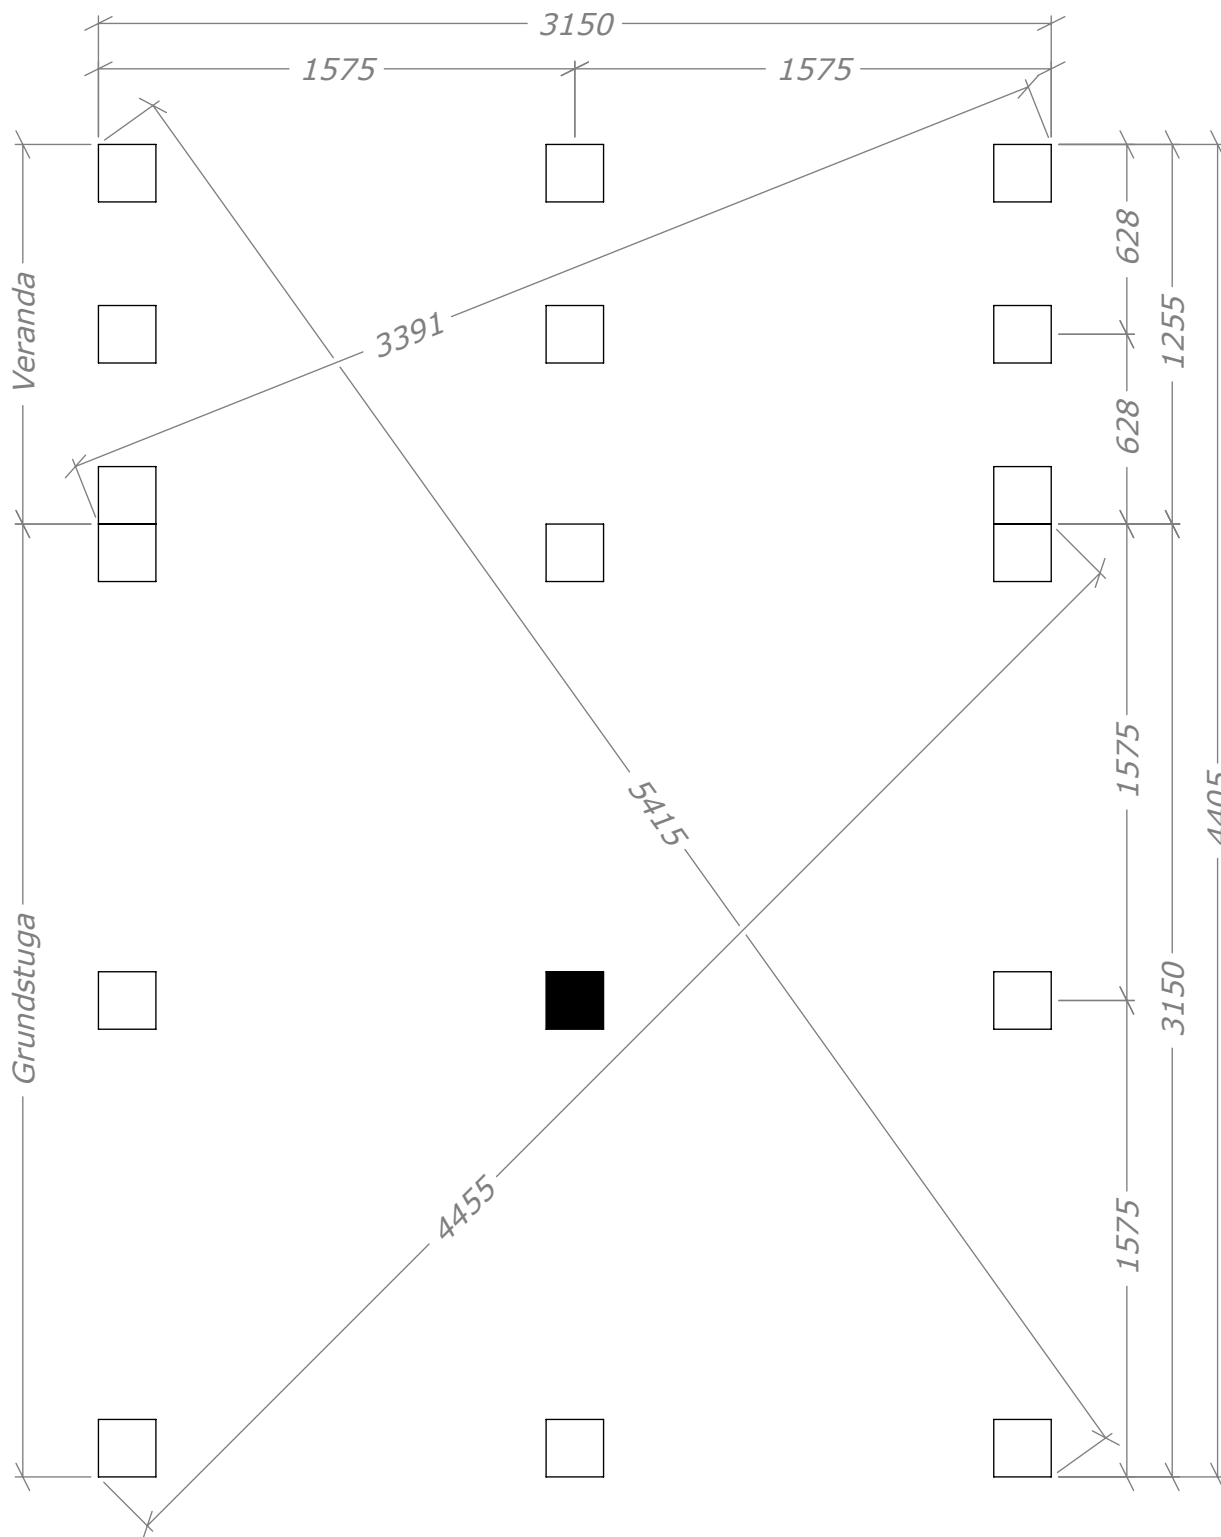

Bastu 9,9m²

med veranda 4m²

Tel. +46 952 12222
E-Mail: info@sorselestugan.se www.sorselestugan.se

Ver. 1.0

Skala 1:100 om ej annan anges.

Levereras med 4st lavar
samt bastudörr.

Bastu 9,9m²

Plintritning

Tel. +46 952 12222
E-Mail: info@sorselestugan.se www.sorselestugan.se

Ver. 1.0

Skala 1:100 om ej annan anges.

 = Obs! 65mm lägre.

Bastu 9,9m²

Plintritning - Runda

Tel. +46 952 12222
E-Mail: info@sorselestugan.se www.sorselestugan.se

Ver. 1.0

Skala 1:100 om ej annan anges.

● =Obs! 65mm lägre.