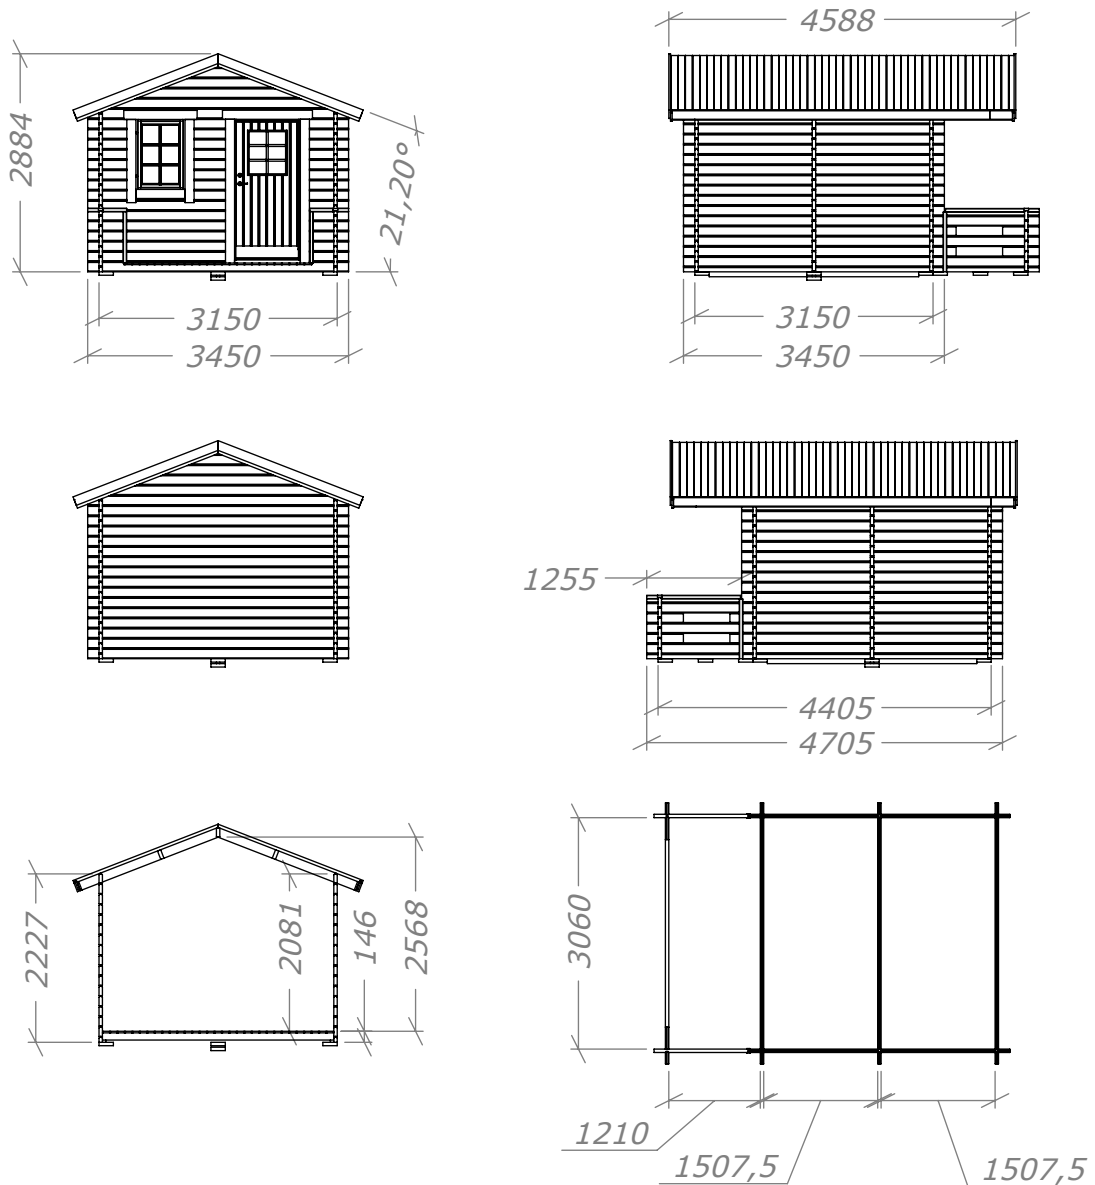

Bastu 9,9m²

med veranda 4m²

Tel. +46 952 12222
E-Mail: info@sorselestugan.se www.sorselestugan.se

Ver. 1.0

Skala 1:100 om ej annan anges.

Levereras med 4st lavar
samt bastudörr.

Bastu 9,9m²

Plintritning

Tel. +46 952 12222
E-Mail: info@sorselestugan.se www.sorselestugan.se

Ver. 1.0

Skala 1:100 om ej annan anges.

 = Obs! 65mm lägre.

Bastu 9,9m²

Plintritning - Runda

Tel. +46 952 12222
E-Mail: info@sorselestugan.se www.sorselestugan.se

Ver. 1.0

Skala 1:100 om ej annan anges.

● =Obs! 65mm lägre.