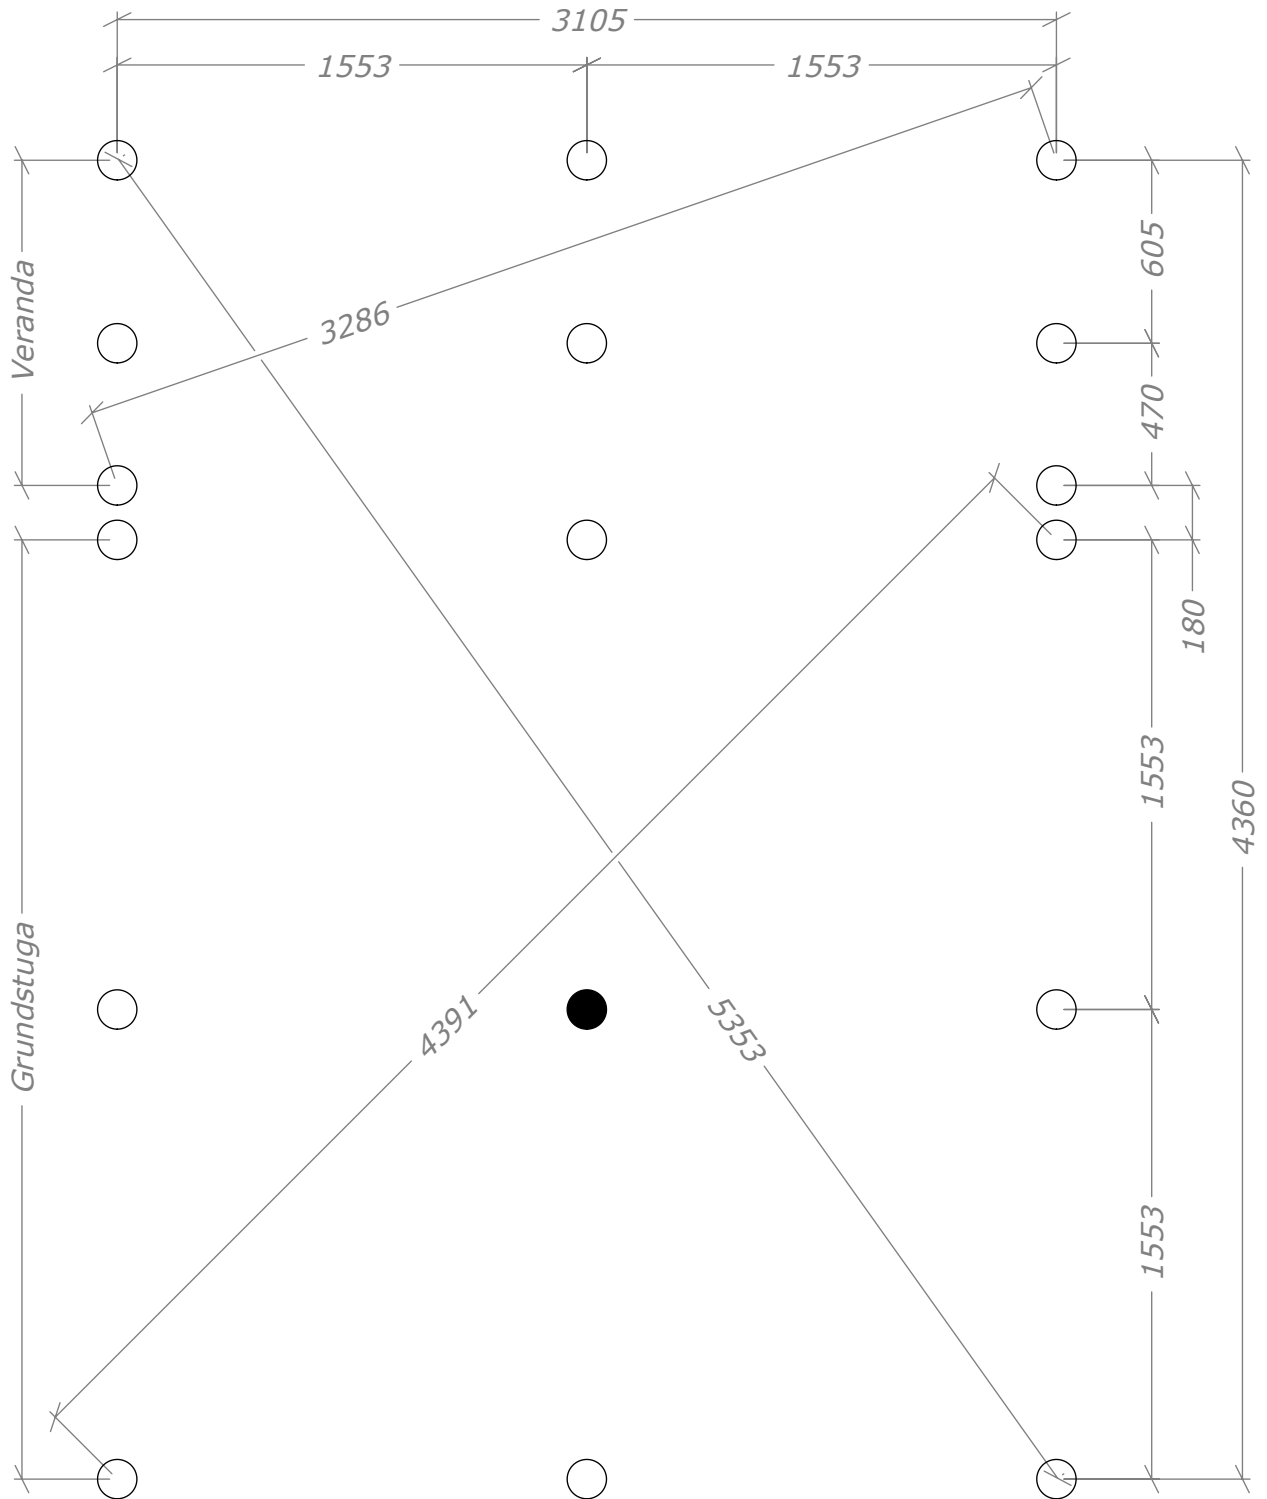

Bastu 9,9m²

med veranda 4m²

Tel. +46 952 12222
E-Mail: info@sorselestugan.se www.sorselestugan.se

Ver. 1.0

Skala 1:100 om ej annan anges.

Levereras med 4st lavar
samt bastudörr.

Bastu 9,9m²

Plintritning

Tel. +46 952 12222
E-Mail: info@sorselestugan.se www.sorselestugan.se

Ver. 1.0

Skala 1:100 om ej annan anges.

 = Obs! 65mm lägre.

Bastu 9,9m²

Plintritning - Runda

Tel. +46 952 12222
E-Mail: info@sorselestugan.se www.sorselestugan.se

Ver. 1.0

Skala 1:100 om ej annan anges.

● =Obs! 65mm lägre.