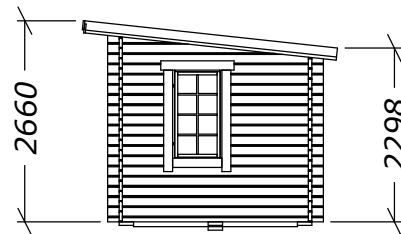

Funkisbastu 12m²

Tel. +46 952 12222 Fax. +46 952 10300
E-Mail: info@sorselestugan.se www.sorselestugan.se

Ver. 1.1

Skala 1:100 om ej annan anges.

Bastun levereras med 3st fönster. De två på framsidan är ej flyttbara. Ett fönster kan placeras på valfri plats och med valfri orientering.

□ = 65mm lägre.
(Plintritning 1:75)