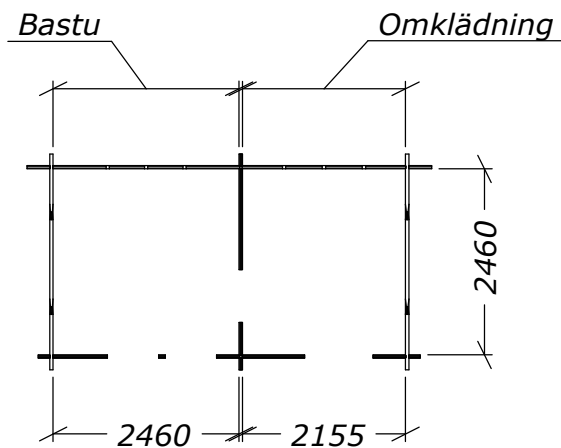

Funkisbastu 12m²

Tel. +46 952 12222 Fax. +46 952 10300
E-Mail: info@sorselestugan.se www.sorselestugan.se

Ver. 1.1

Skala 1:100 om ej annan anges.

Bastun levereras med 3st fönster. De två på framsidan är ej flyttbara. Ett fönster kan placeras på valfri plats och med valfri orientering.

□ = 65mm lägre.
(Plintritning 1:75)