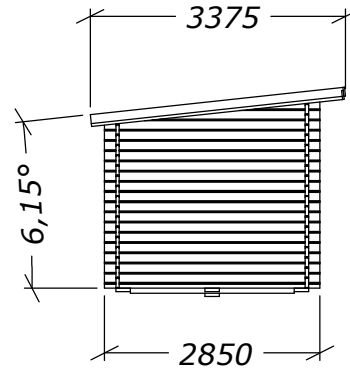

Funkisbastu 12m²

Tel. +46 952 12222 Fax. +46 952 10300
E-Mail: info@sorselestugan.se www.sorselestugan.se

Ver. 1.1

Skala 1:100 om ej annan anges.

Bastun levereras med 3st fönster. De två på framsidan är ej flyttbara. Ett fönster kan placeras på valfri plats och med valfri orientering.

□ = 65mm lägre.
(Plintritning 1:75)