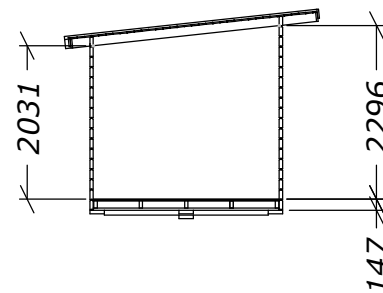

Funkisbastu 12m²

Tel. +46 952 12222 Fax. +46 952 10300
E-Mail: info@sorselestugan.se www.sorselestugan.se

Ver. 1.1

Skala 1:100 om ej annan anges.

Bastun levereras med 3st fönster. De två på framsidan är ej flyttbara. Ett fönster kan placeras på valfri plats och med valfri orientering.

□ = 65mm lägre.
(Plintritning 1:75)