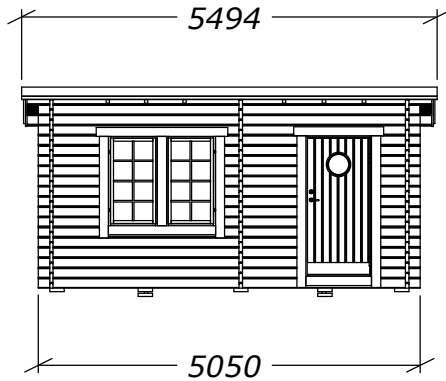

Funkisbastu 12m²

Tel. +46 952 12222 Fax. +46 952 10300
E-Mail: info@sorselestugan.se www.sorselestugan.se

Ver. 1.1

Skala 1:100 om ej annan anges.

Bastun levereras med 3st fönster. De två på framsidan är ej flyttbara. Ett fönster kan placeras på valfri plats och med valfri orientering.

□ = 65mm lägre.
(Plintritning 1:75)