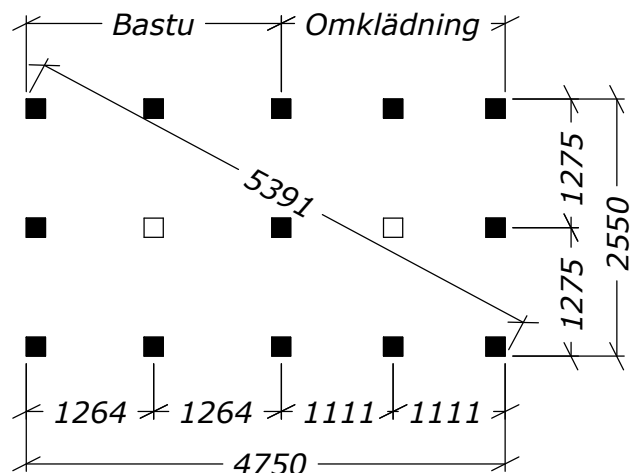

Funkisbastu 12m²

Tel. +46 952 12222 Fax. +46 952 10300
E-Mail: info@sorselestugan.se www.sorselestugan.se

Ver. 1.1

Skala 1:100 om ej annan anges.

Bastun levereras med 3st fönster. De två på framsidan är ej flyttbara. Ett fönster kan placeras på valfri plats och med valfri orientering.

□ = 65mm lägre.
(Plintritning 1:75)