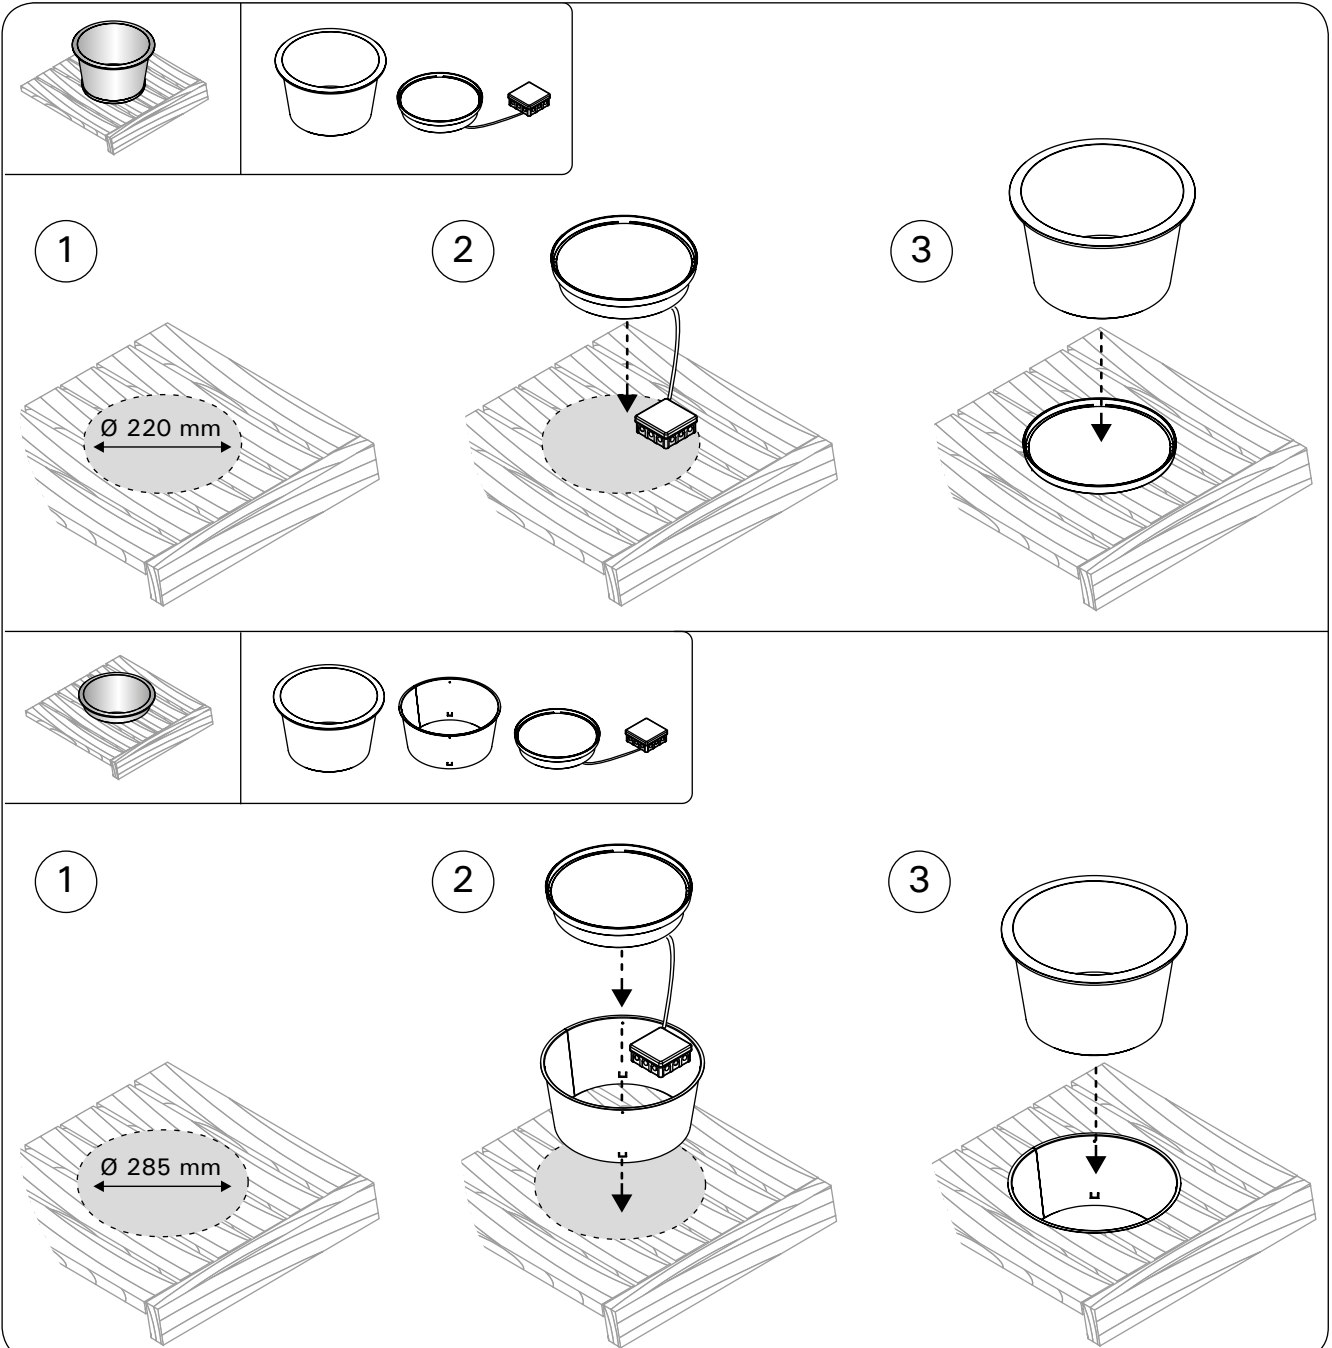

# SAC10101

230 V 1N~

12 V DC

..... ei sisälly  
toimitukseen/  
not supplied

**HARVIA**

Harvia Oy  
PL12  
40951 Muurame  
Finland  
www.harvia.fi