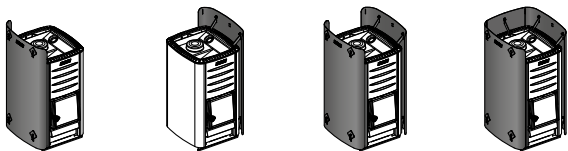

WL400, WL500, WL700, WL800

WL450, WL550, WL590, WL750, WL850

WL600, WL650

x 4

		B min.	C min.	D min.
WL400/WL450	M1, M2, M3/SL	50	50	300
WL500/WL550	20 Pro/SL/Duo, 20 Boiler, 20 SL Boiler, 20 RS/LS Pro	62	62	422
WL600/WL650	20 ES Pro/S			
WL700/WL750	26 Pro	73	73	526
WL800/WL850	36/36 Duo	90	90	700
WL590	20 RS/LS Pro	62	62	422

Suojaetäisyydet suojaseinien kanssa (mitat millimetreinä)
Säkerhetsavstånd med skyddsväggar (måttan i millimeter)

Safety distances with protective sheaths (all dimensions in millimeters)
Sicherheitsabstände mit den Schutzmänteln (alle Abmessungen in Millimetern)

Безопасные расстояния с защитными ограждениями (все размеры приведены в миллиметрах)
Ohutuskaugus koos kaitseseinaga (kõik mõõtmed millimeetrites)

SL/DUO	B max.
M3 SL	125
20 SL	125
20 SL Boiler	125
20 Duo	150
36 Duo	150