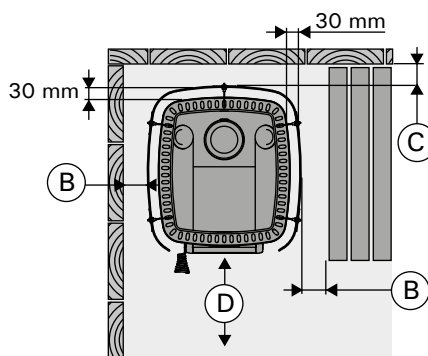

WL400, WL500, WL700, WL800

WL450, WL550, WL590, WL750, WL850

WL600, WL650

x 4

		B min.	C min.	D min.
WL400/WL450	M1, M2, M3/SL	50	50	300
WL500/WL550	20 Pro/SL/Duo, 20 Boiler, 20 SL Boiler, 20 RS/LS Pro	62	62	422
WL600/WL650	20 ES Pro/S			
WL700/WL750	26 Pro	73	73	526
WL800/WL850	36/36 Duo	90	90	700
WL590	20 RS/LS Pro	62	62	422

Suojaetäisyydet suojaseinien kanssa (mitat millimetreinä)
Säkerhetsavstånd med skyddsväggar (måttan i millimeter)

Safety distances with protective sheaths (all dimensions in millimeters)
Sicherheitsabstände mit den Schutzmänteln (alle Abmessungen in Millimetern)

Безопасные расстояния с защитными ограждениями (все размеры приведены в миллиметрах)
Ohutuskaugus koos kaitseseinaga (kõik mõõtmed millimeetrites)

SL/DUO	B max.
M3 SL	125
20 SL	125
20 SL Boiler	125
20 Duo	150
36 Duo	150