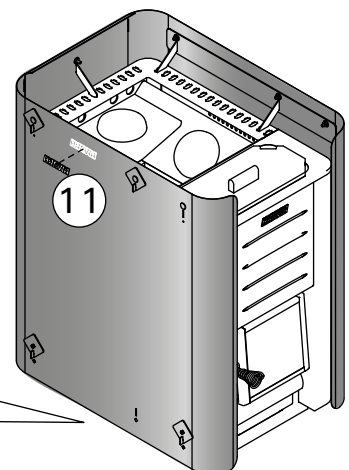

WL400, WL500, WL700, WL800

WL450, WL550, WL590, WL750, WL850

WL600, WL650

x 4

		B min.	C min.	D min.
WL400/WL450	M1, M2, M3/SL	50	50	300
WL500/WL550	20 Pro/SL/Duo, 20 Boiler, 20 SL Boiler, 20 RS/LS Pro	62	62	422
WL600/WL650	20 ES Pro/S			
WL700/WL750	26 Pro	73	73	526
WL800/WL850	36/36 Duo	90	90	700
WL590	20 RS/LS Pro	62	62	422

Suojaetäisyydet suojaseinien kanssa (mitat millimetreinä)
Säkerhetsavstånd med skyddsväggar (måttan i millimeter)

Safety distances with protective sheaths (all dimensions in millimeters)
Sicherheitsabstände mit den Schutzmänteln (alle Abmessungen in Millimetern)

Безопасные расстояния с защитными ограждениями (все размеры приведены в миллиметрах)
Ohutuskaugus koos kaitseseinaga (kõik mõõtmed millimeetrites)

SL/DUO	B max.
M3 SL	125
20 SL	125
20 SL Boiler	125
20 Duo	150
36 Duo	150