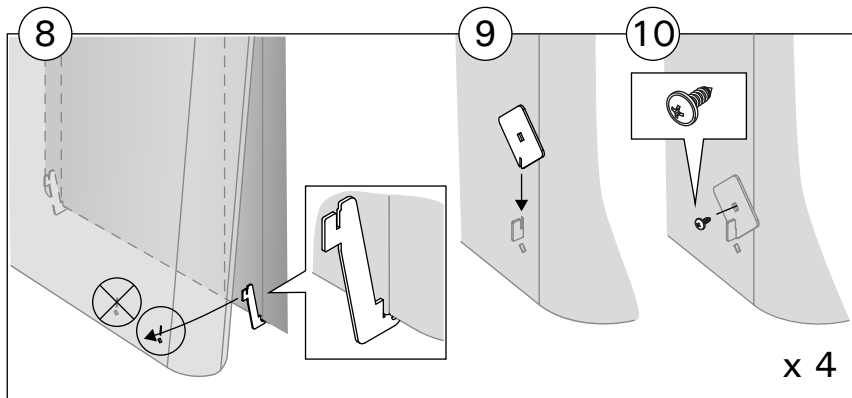

WL600, WL650

x 4