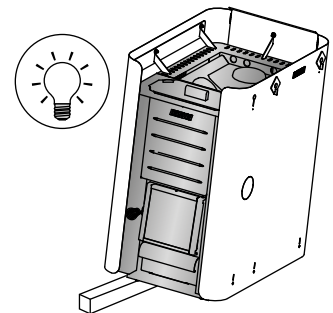

WL600, WL650

x 4