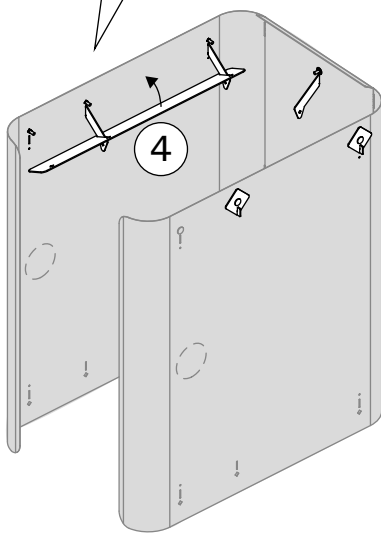

WL400, WL500, WL700, WL800

WL450, WL550, WL590, WL750, WL850

WL600, WL650

x 4

		B min.	C min.	D min.
WL400/WL450	M1, M2, M3/SL	50	50	300
WL500/WL550	20 Pro/SL/Duo, 20 Boiler, 20 SL Boiler, 20 RS/LS Pro	62	62	422
WL600/WL650	20 ES Pro/S			
WL700/WL750	26 Pro	73	73	526
WL800/WL850	36/36 Duo	90	90	700
WL590	20 RS/LS Pro	62	62	422

Suojaetäisyydet suojaseinien kanssa (mitat millimetreinä)
Säkerhetsavstånd med skyddsväggar (måttan i millimeter)

Safety distances with protective sheaths (all dimensions in millimeters)
Sicherheitsabstände mit den Schutzmänteln (alle Abmessungen in Millimetern)

Безопасные расстояния с защитными ограждениями (все размеры приведены в миллиметрах)
Ohutuskaugus koos kaitseseinaga (kõik mõõtmed millimeetrites)

SL/DUO	B max.
M3 SL	125
20 SL	125
20 SL Boiler	125
20 Duo	150
36 Duo	150