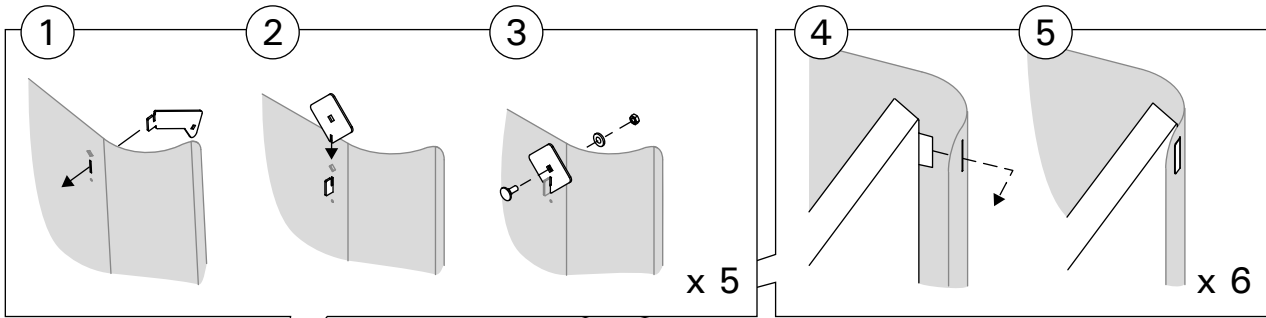

WL400, WL500, WL700, WL800

WL450, WL550, WL590, WL750, WL850

WL600, WL650

x 4

		B min.	C min.	D min.
WL400/WL450	M1, M2, M3/SL	50	50	300
WL500/WL550	20 Pro/SL/Duo, 20 Boiler, 20 SL Boiler, 20 RS/LS Pro	62	62	422
WL600/WL650	20 ES Pro/S			
WL700/WL750	26 Pro	73	73	526
WL800/WL850	36/36 Duo	90	90	700
WL590	20 RS/LS Pro	62	62	422

Suojaetäisyydet suojaseinien kanssa (mitat millimetreinä)
Säkerhetsavstånd med skyddsväggar (måttan i millimeter)

Safety distances with protective sheaths (all dimensions in millimeters)
Sicherheitsabstände mit den Schutzmänteln (alle Abmessungen in Millimetern)

Безопасные расстояния с защитными ограждениями (все размеры приведены в миллиметрах)
Ohutuskaugus koos kaitseseinaga (kõik mõõtmed millimeetrites)

SL/DUO	B max.
M3 SL	125
20 SL	125
20 SL Boiler	125
20 Duo	150
36 Duo	150