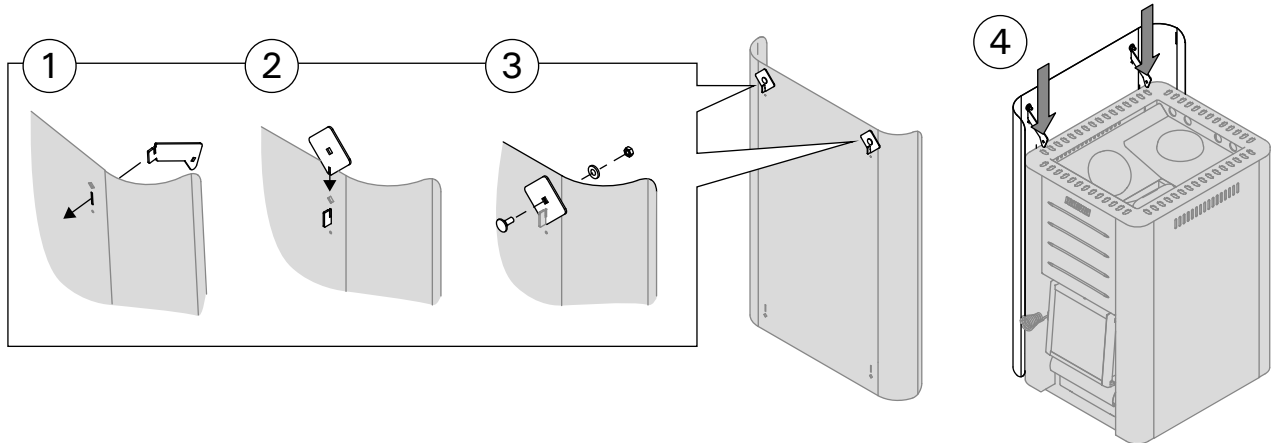

WL400, WL500, WL700, WL800